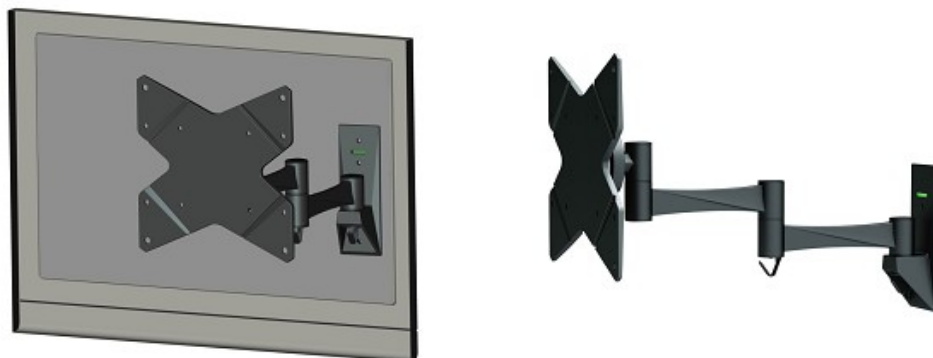

## FPMA-W835

## SOPORTE DE PARED NEWSTAR LCD/LED/TFT

El FPMA-W835 es un soporte de pared con 3 puntos de giro para pantallas LCD/LED/TFT de hasta 40" (100 cm).

### ESPECIFICACIONES

Color	Negro
Peso máximo	20
Garantía	5 año
Tamaño	10 - 40"
VESA mínimo	75x75 mm
VESA máximo	200x200 mm
Rotación	360°
Placa giratoria	180°
Pantallas	1
Inclinación	30°
Profundidad	9 - 42 cm
EAN code	8717371443122